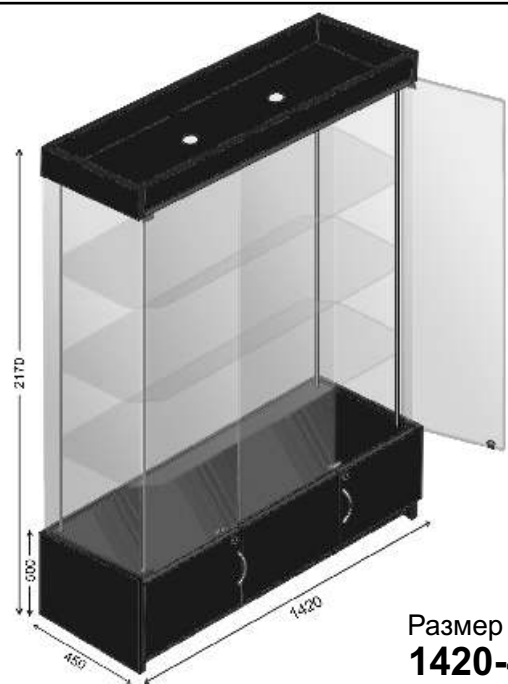

## Витрины серии «ВЕРСИЯ»

Витрины стеклянные с освещением, 4-е полки с подиумом.

Высота подиума 250мм., накопителей - 500мм.

Все витрины комплектуются замками, обработанное полированное стекло марки М1 6мм с нагрузкой на полку до 30кг.

Цвета коробов витрин: белый, серый, бук, вишня, синий, черный.

**A150-ВД**

**9300 руб.**

Размер (Ш-Г-В, мм):  
**1420-450-2170**

**A150-Н**

**8400 руб.**

Размер (Ш-Г-В, мм):  
**1420-450-1920**

**A100-ВД**

**6750 руб.**

Размер (Ш-Г-В, мм):  
**960-450-2170**

**A100-Н**

**5950 руб.**

Размер (Ш-Г-В, мм):  
**960-450-1920**

**A150-BH** 8200 руб.

Размер (Ш-Г-В, мм):  
**1420-450-1920**

**A100-BH** 6750 руб.

Размер (Ш-Г-В, мм):  
**960-450-1920**

**A50-ВД** 4700 руб.

Размер (Ш-Г-В, мм):  
**500-450-2170**

**A50-Н** 4550 руб.

Размер (Ш-Г-В, мм):  
**500-450-1920**

**A100-УН** 7600 руб.

Размер (Ш-Г-В, мм):  
**1100-650-1920**