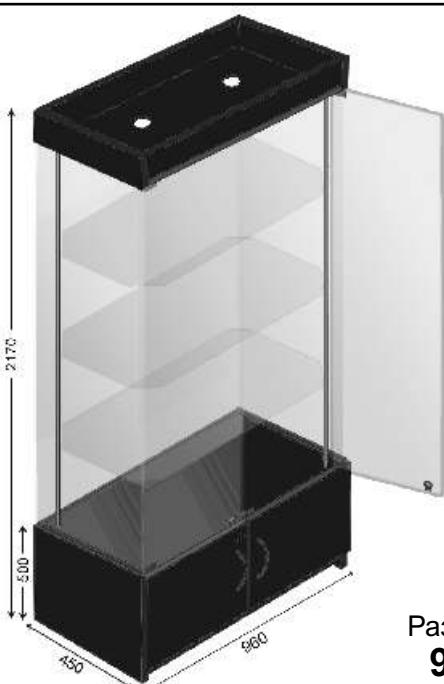

## Витрины серии «ВЕРСИЯ»

Витрины стеклянные с освещением, 4-е полки с подиумом.

Высота подиума 250мм., накопителей - 500мм.

Все витрины комплектуются замками, обработанное полированное стекло марки М1 6мм с нагрузкой на полку до 30кг.

Цвета коробов витрин: белый, серый, бук, вишня, синий, черный.

**A150-ВД**

**9300 руб.**

Размер (Ш-Г-В, мм):  
**1420-450-2170**

**A150-Н**

**8400 руб.**

Размер (Ш-Г-В, мм):  
**1420-450-1920**

**A100-ВД**

**6750 руб.**

Размер (Ш-Г-В, мм):  
**960-450-2170**

**A100-Н**

**5950 руб.**

Размер (Ш-Г-В, мм):  
**960-450-1920**

**A150-BH** 8200 руб.

Размер (Ш-Г-В, мм):  
**1420-450-1920**

**A100-BH** 6750 руб.

Размер (Ш-Г-В, мм):  
**960-450-1920**

**A50-ВД** 4700 руб.

Размер (Ш-Г-В, мм):  
**500-450-2170**

**A50-Н** 4550 руб.

Размер (Ш-Г-В, мм):  
**500-450-1920**

**A100-УН** 7600 руб.

Размер (Ш-Г-В, мм):  
**1100-650-1920**