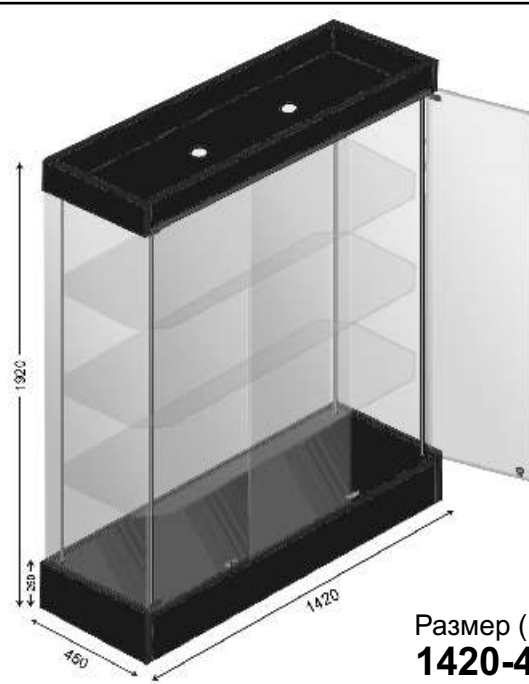

## Витрины серии «ВЕРСИЯ»

Витрины стеклянные с освещением, 4-е полки с подиумом.

Высота подиума 250мм., накопителей - 500мм.

Все витрины комплектуются замками, обработанное полированное стекло марки М1 6мм с нагрузкой на полку до 30кг.

Цвета коробов витрин: белый, серый, бук, вишня, синий, черный.

**A150-ВД**

**9300 руб.**

Размер (Ш-Г-В, мм):  
**1420-450-2170**

**A150-Н**

**8400 руб.**

Размер (Ш-Г-В, мм):  
**1420-450-1920**

**A100-ВД**

**6750 руб.**

Размер (Ш-Г-В, мм):  
**960-450-2170**

**A100-Н**

**5950 руб.**

Размер (Ш-Г-В, мм):  
**960-450-1920**

**A150-BH** 8200 руб.

Размер (Ш-Г-В, мм):  
**1420-450-1920**

**A100-BH** 6750 руб.

Размер (Ш-Г-В, мм):  
**960-450-1920**

**A50-ВД** 4700 руб.

Размер (Ш-Г-В, мм):  
**500-450-2170**

**A50-Н** 4550 руб.

Размер (Ш-Г-В, мм):  
**500-450-1920**

**A100-УН** 7600 руб.

Размер (Ш-Г-В, мм):  
**1100-650-1920**