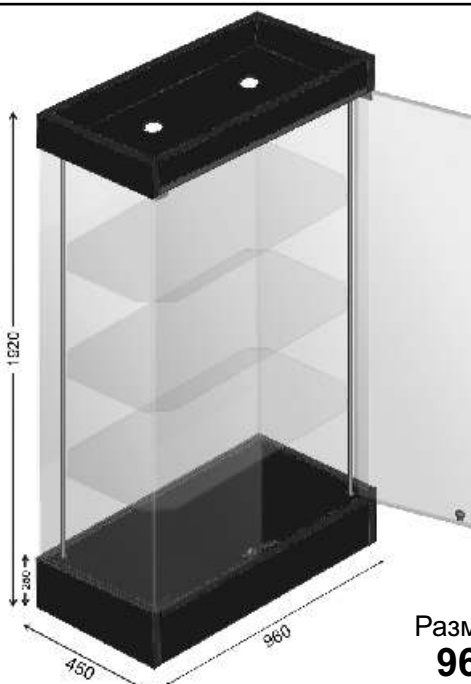

## Витрины серии «ВЕРСИЯ»

Витрины стеклянные с освещением, 4-е полки с подиумом.

Высота подиума 250мм., накопителей - 500мм.

Все витрины комплектуются замками, обработанное полированное стекло марки М1 6мм с нагрузкой на полку до 30кг.

Цвета коробов витрин: белый, серый, бук, вишня, синий, черный.

**A150-ВД**

**9300 руб.**

Размер (Ш-Г-В, мм):  
**1420-450-2170**

**A150-Н**

**8400 руб.**

Размер (Ш-Г-В, мм):  
**1420-450-1920**

**A100-ВД**

**6750 руб.**

Размер (Ш-Г-В, мм):  
**960-450-2170**

**A100-Н**

**5950 руб.**

Размер (Ш-Г-В, мм):  
**960-450-1920**

**A150-BH** 8200 руб.

Размер (Ш-Г-В, мм):  
**1420-450-1920**

**A100-BH** 6750 руб.

Размер (Ш-Г-В, мм):  
**960-450-1920**

**A50-ВД** 4700 руб.

Размер (Ш-Г-В, мм):  
**500-450-2170**

**A50-Н** 4550 руб.

Размер (Ш-Г-В, мм):  
**500-450-1920**

**A100-УН** 7600 руб.

Размер (Ш-Г-В, мм):  
**1100-650-1920**